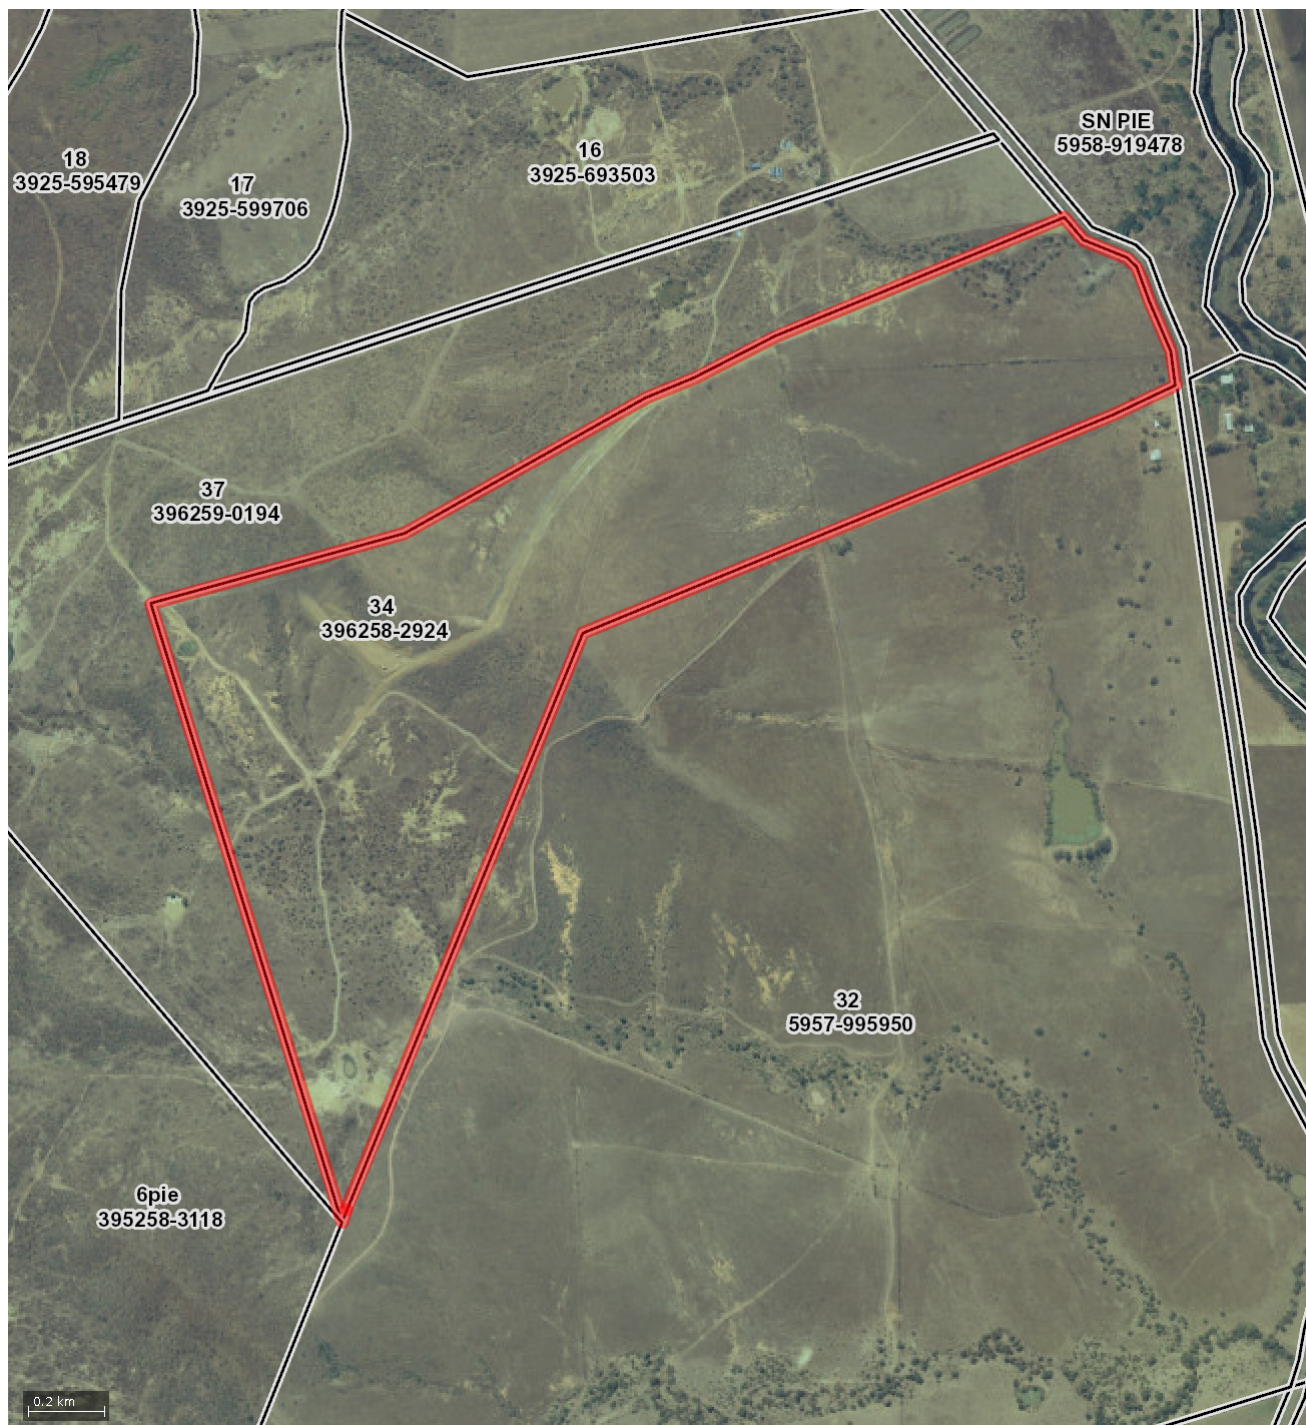

Extrait de Plan Cadastral

Commune : BOULOUPARIS
Section : OUA TIOLI
Lotissement : LOTISSEMENT RURAL SCIPO
Numéro de Lot : 34
Numéro d'Inventaire Cadastral : 396258-2924
Surface : 50 HA 0 A 0 CA

Echelle : 1/10000
Date d'édition : 23/11/2021