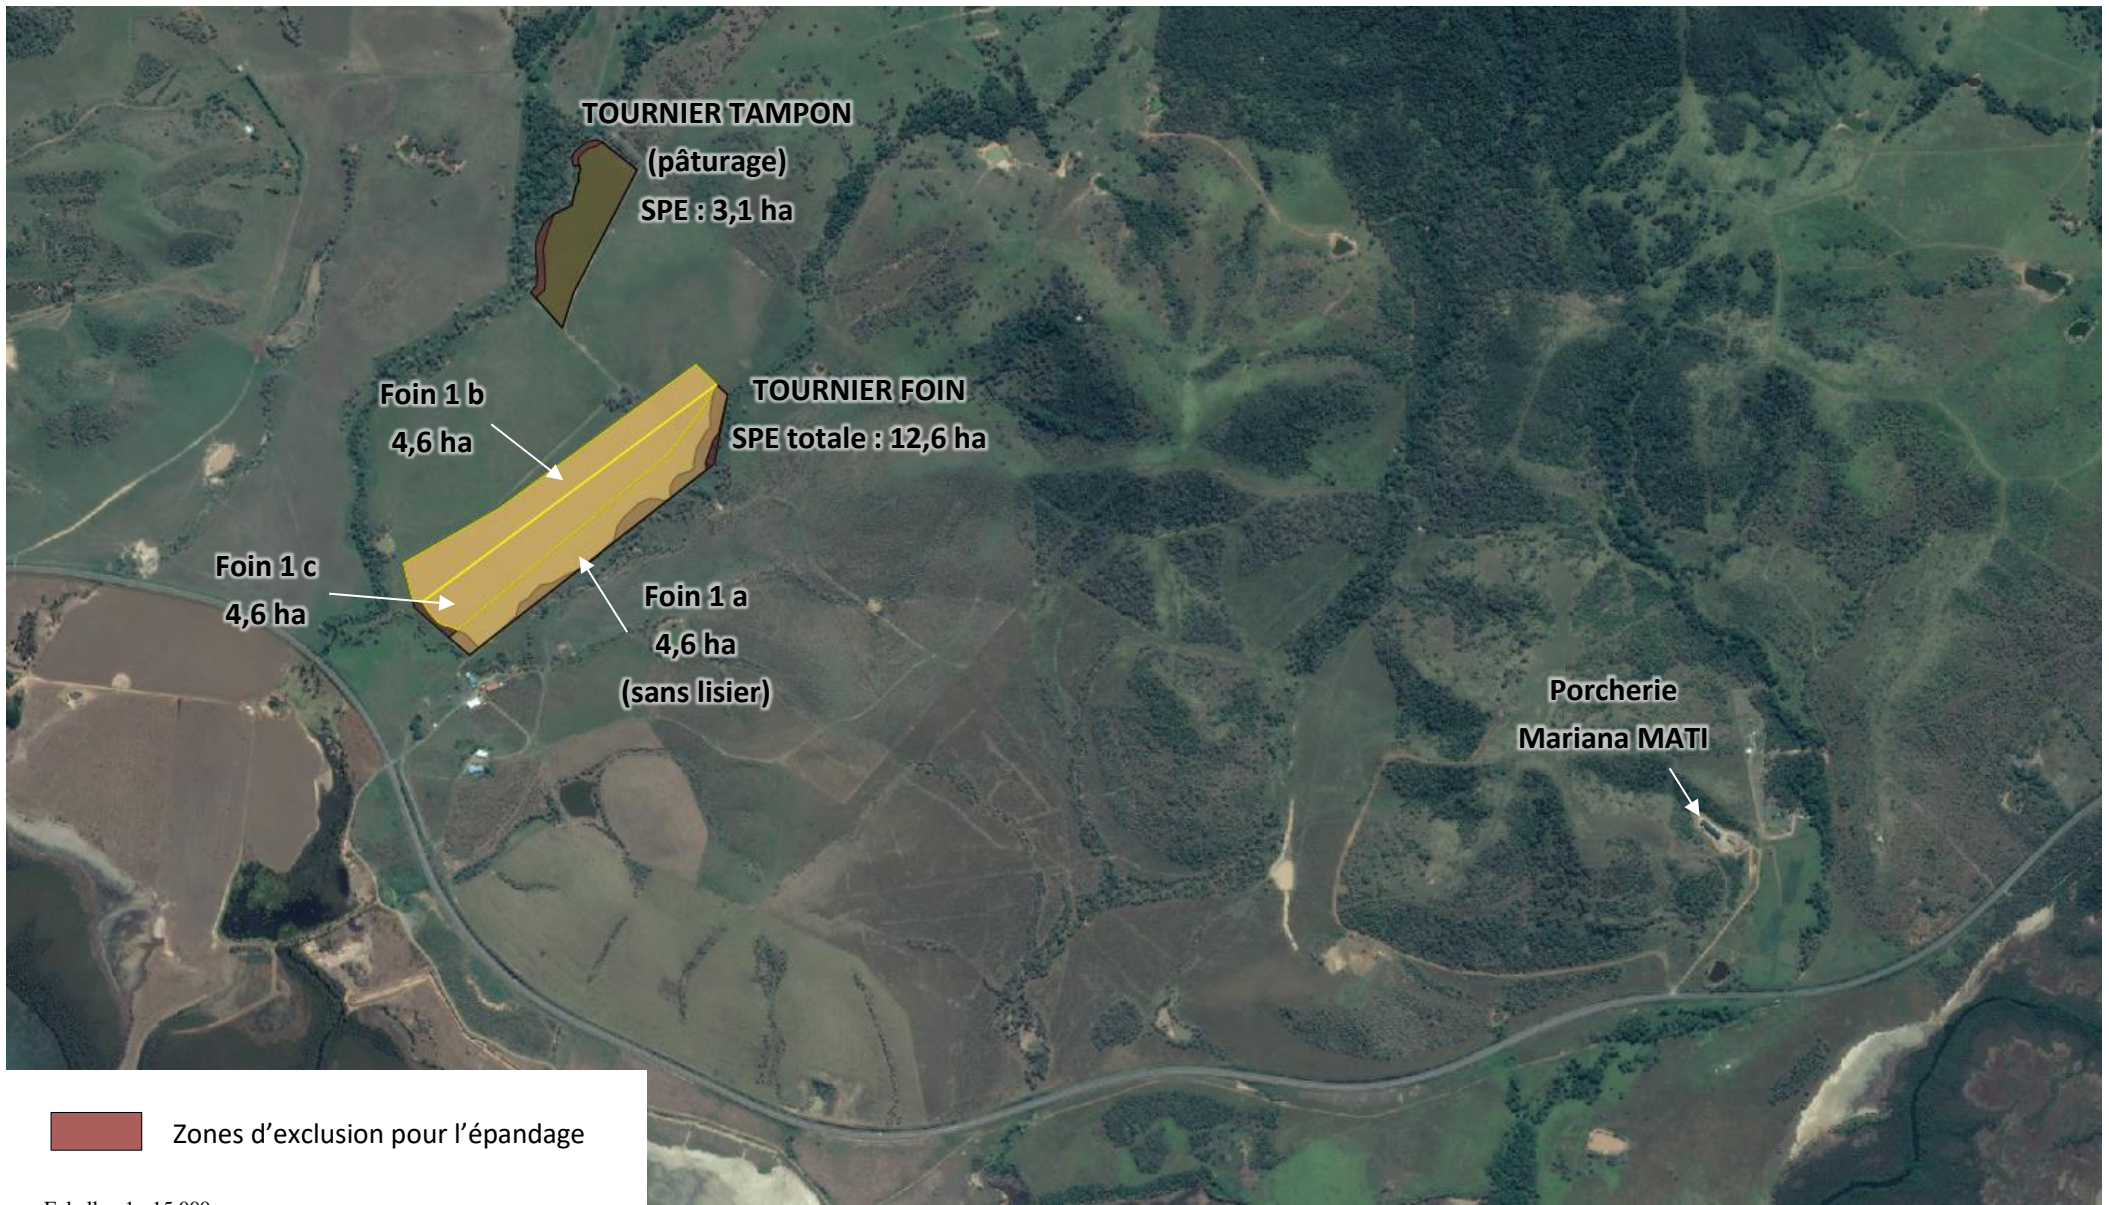

PARCELLES D'EPANDAGE – SCA TOURNIER

M. Sylvio TOURNIER
RT1 - 98819 MOINDOU
Tel. : 85.74.52

 Zones d'exclusion pour l'épandage

Echelle : 1 : 15 000

Source photo aérienne : logiciel province Sud